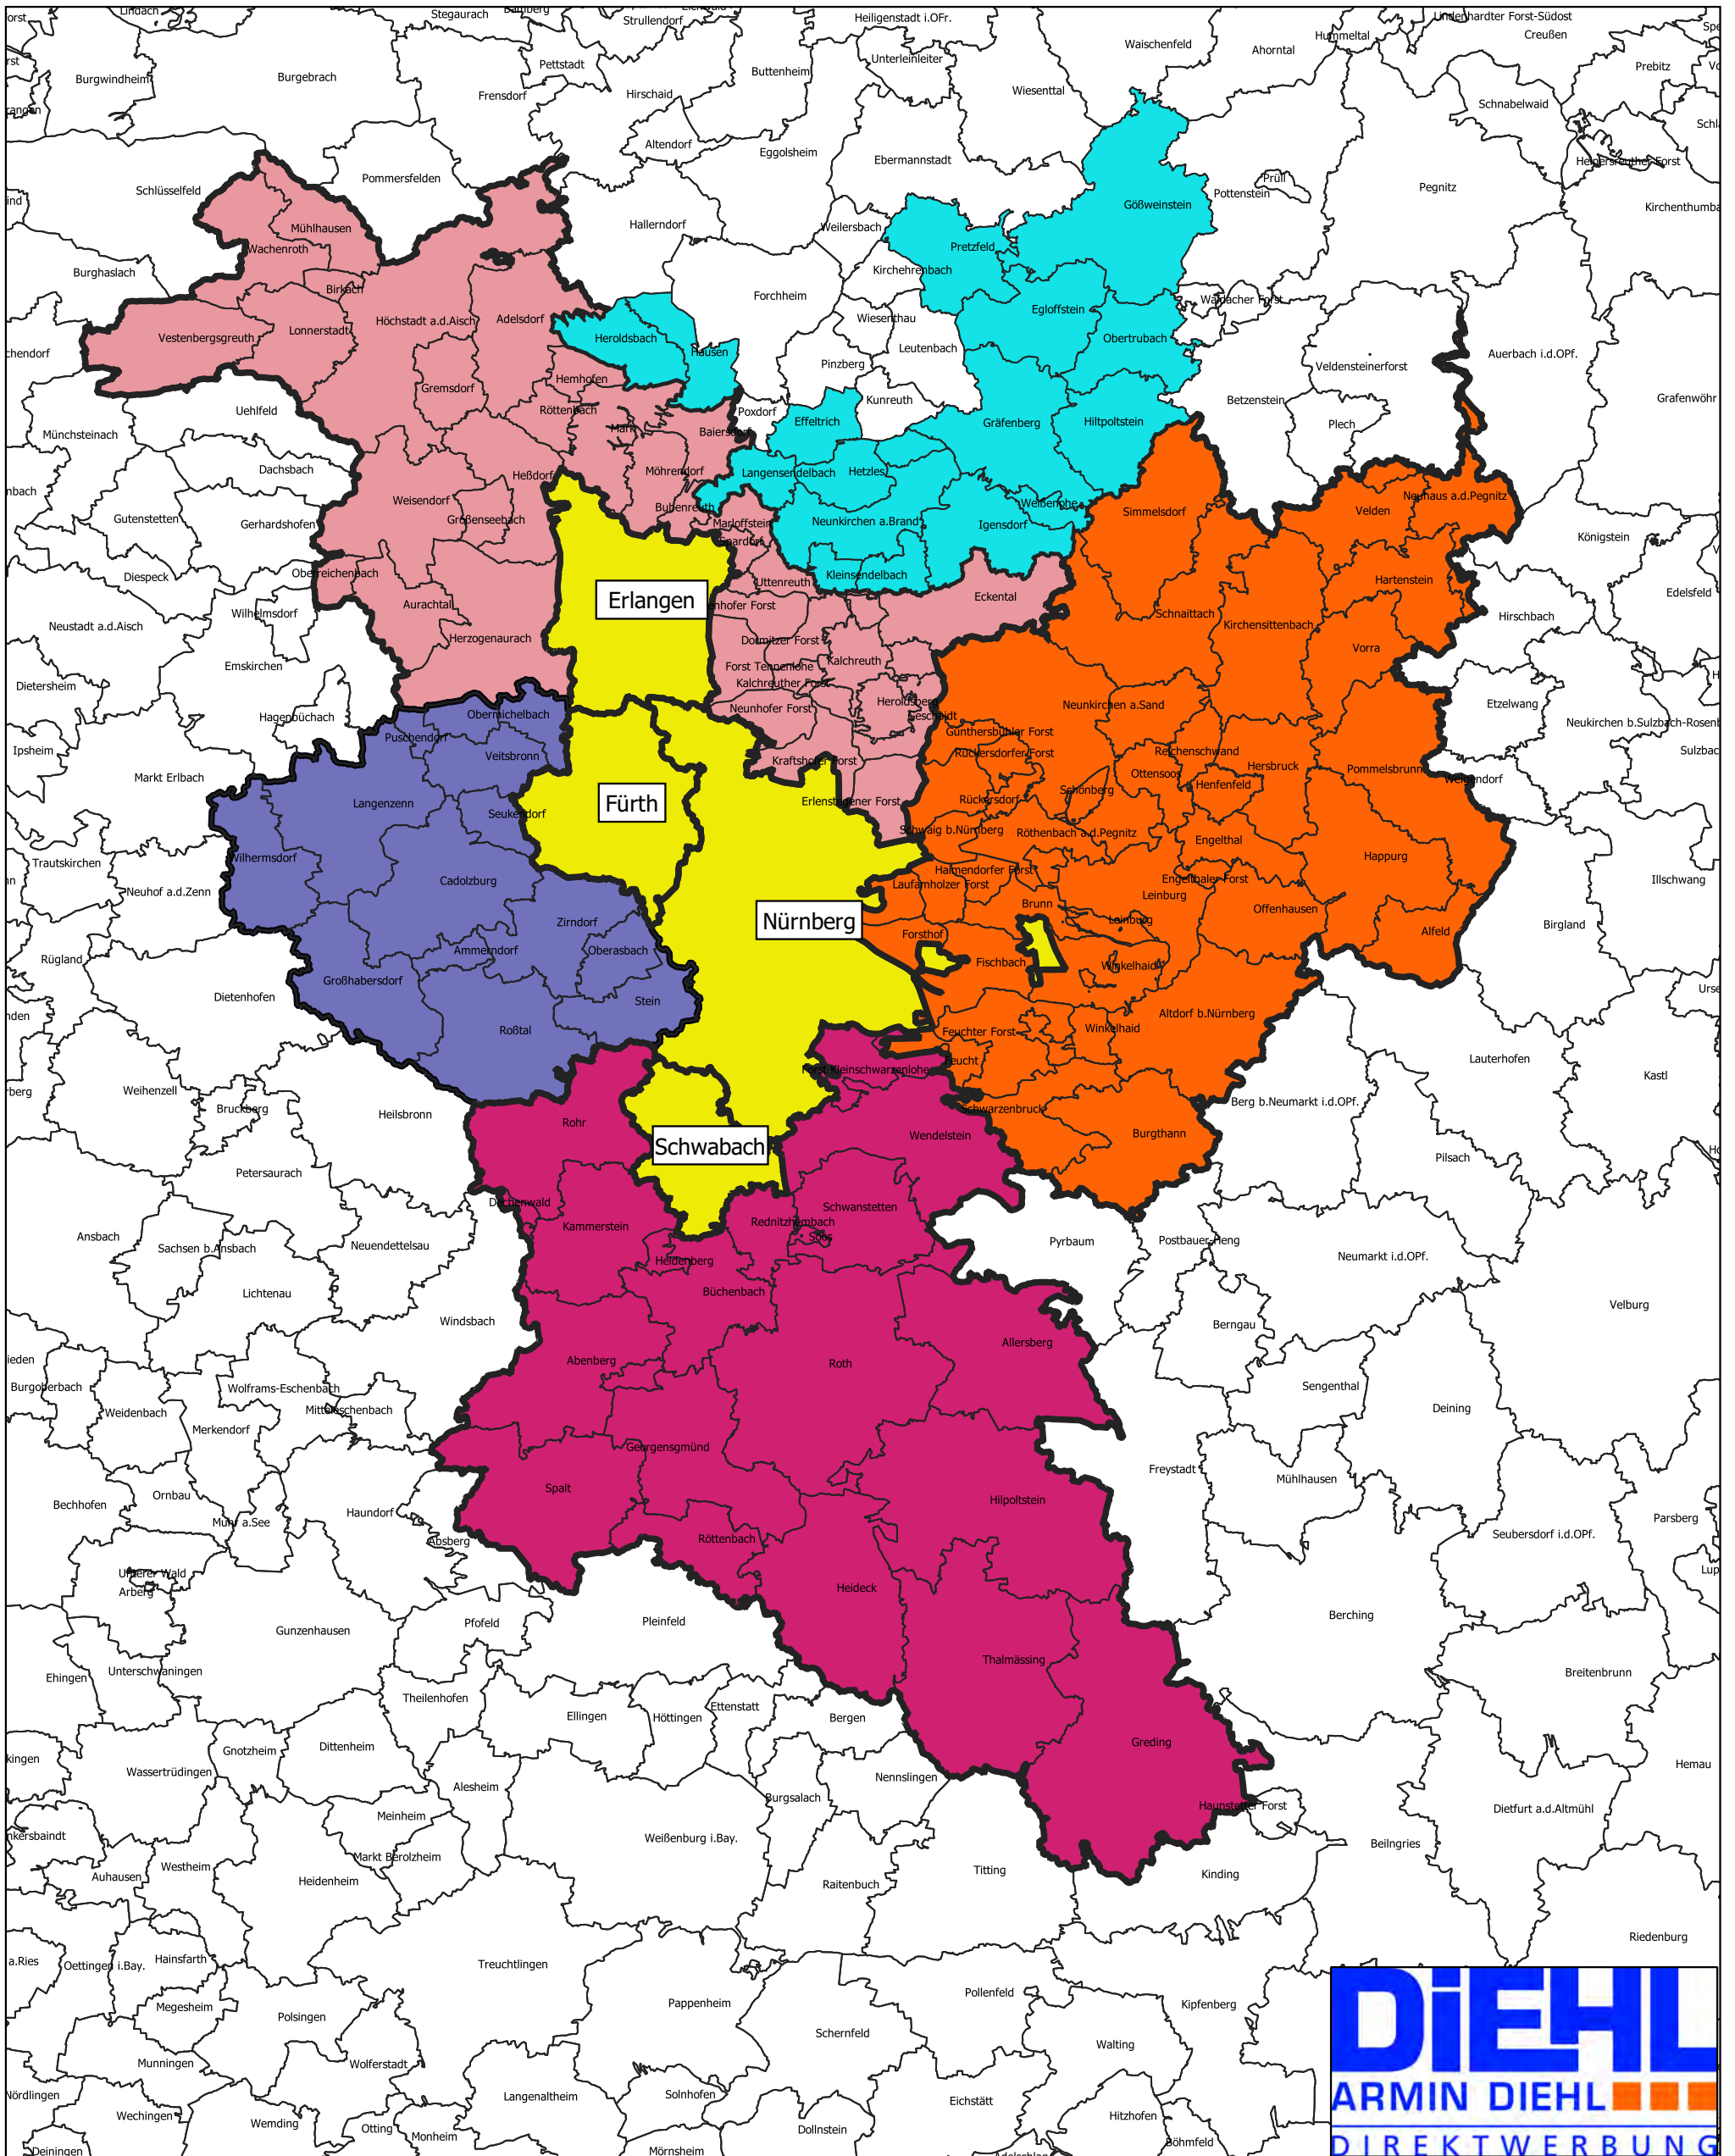

Wochenendzustellung (Auflagen siehe Rückseite)

0 10 20 km
Maßstab: 1:500.000 auf A3

Armin Diehl GmbH Direktwerbung
Haimendorfer Str. 38-40
90571 Schwaig b. Nürnberg
Telefon: 0911 - 51957-27
Email: anfrage@armindiehl-werbung.de

Stand: März 2025

Derzeitige Auflagen - Wochenendzustellung

Erlangen-Höchstadt, Landkreis	Postleitzahl	Haushalte
Adelsdorf	91325	3.068
Aurachtal	91086	1.142
Baiersdorf, Stadt	91083	2.594
Bubenreuth	91088	1.239
Buckenhof	91054	613
Eckental, Markt	90542	5.600
Gremsdorf	91350	570
Großenseebach	91091	864
Hemhofen	91334	1.871
Heroldsberg, Markt	90562	2.924
Herzogenaurach, Stadt	91074	8.502
Heßdorf	91093	1.307
Höchstadt a.d. Aisch, Stadt	91315	5.263
Kalchreuth	90562	1.115
Lonnerstadt, Markt	91475	830
Marloffstein	91080	367
Möhrendorf	91096	1.251
Mühlhausen, Markt	96172	706
Oberreichenbach	91097	460
Röttenbach	91341	1.614
Spardorf	91080	370
Uttenreuth	91080	1.027
Vestenbergsreuth, Markt	91487	433
Wachenroth, Markt	96193	822
Weisendorf, Markt	91085	2.191
Gesamt Landkreis		46.743